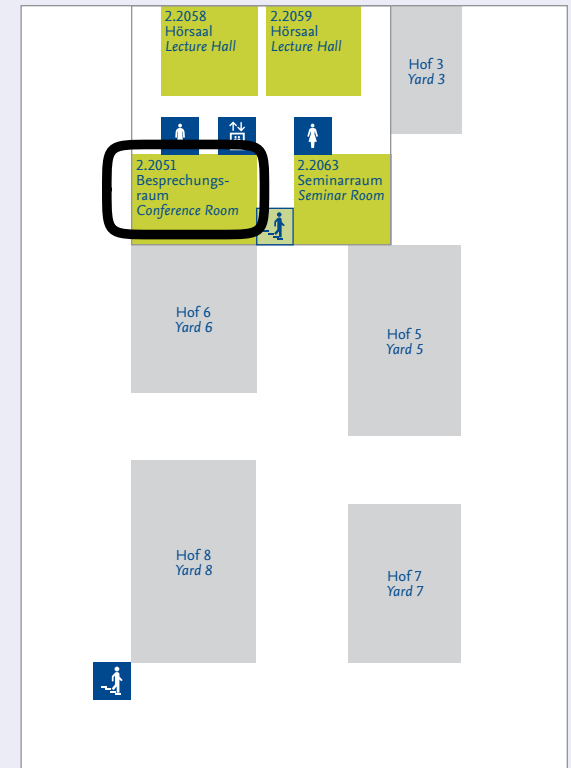

Weitere Informationen / Further Informations:
www.geschkult.fu-berlin.de

- Übersichtsplan
Overview Plan
- Haupteingang
Main Entrance
- Nebeneingang
Side Entrance

Standortplan Location map

Fabeckstraße 23 – 25

Ebene -1 Level -1

Ebene 1 Level 1

↑
Habelschwerdter Allee 45

Ebene 2 Level 2

- Drittmittelbereich
Project Area
- Übersichtsplan
Overview Plan
- Besprechungsraum
Conference Room

- Korea-Studien
Korean Studies
- Sinologie
Sinology
- Fachbereichsverwaltung/Dekanat
Administration/Office of the Dean
- Islamwissenschaft
Islamic Studies
- Turkologie
Turkic Studies
- Semitistik & Arabistik
Semitic and Arabic Studies
- Iranistik
Iranian Studies
- Terasse
Terrace
- Prüfungs-/Studien- und Promotionsbüro
(Anmelde- und Wartebereich)
Examination Office/Office of Academic Affairs/PhD Office
(Registration and Waiting Room)
- Übersichtsplan
Overview Plan
- Informationsbildschirm
Information screen
- Eltern-Kind-Zimmer
Parent-child Room
- Besprechungsraum
Conference Room
- Innenpostkasten
Inside Mail Box